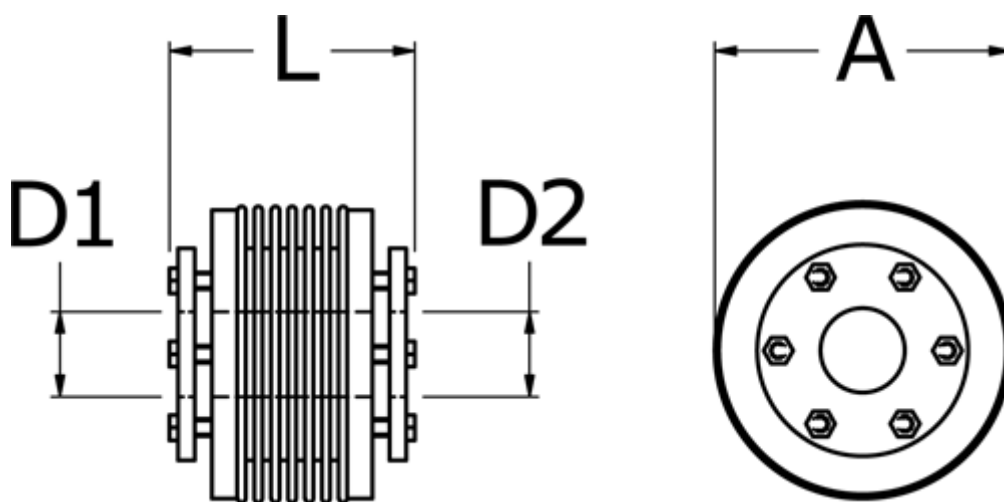

Varenummer: 3330503000905050
Beskrivelse: Metalbælgkobling type 5 str.300
Længde 90 mm, boring 50/50 mm

Mål

A	= 110
D1	= 50
D2	= 50
L	= 90
Nom. moment NM (Tkn)	= 300